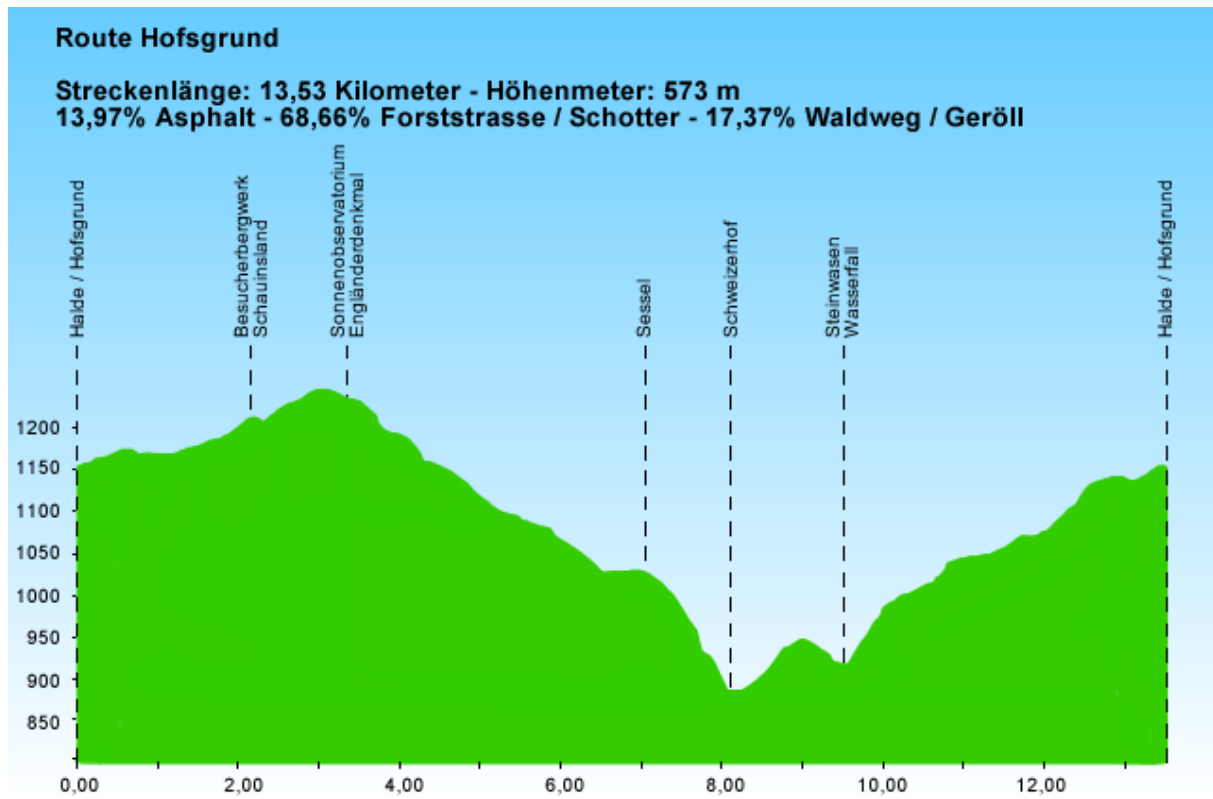

Route Hofsgrund

Übersichtskarte:

Höhenprofil:

© EMBT® European Mountain Bicycling Trails (9/2001)