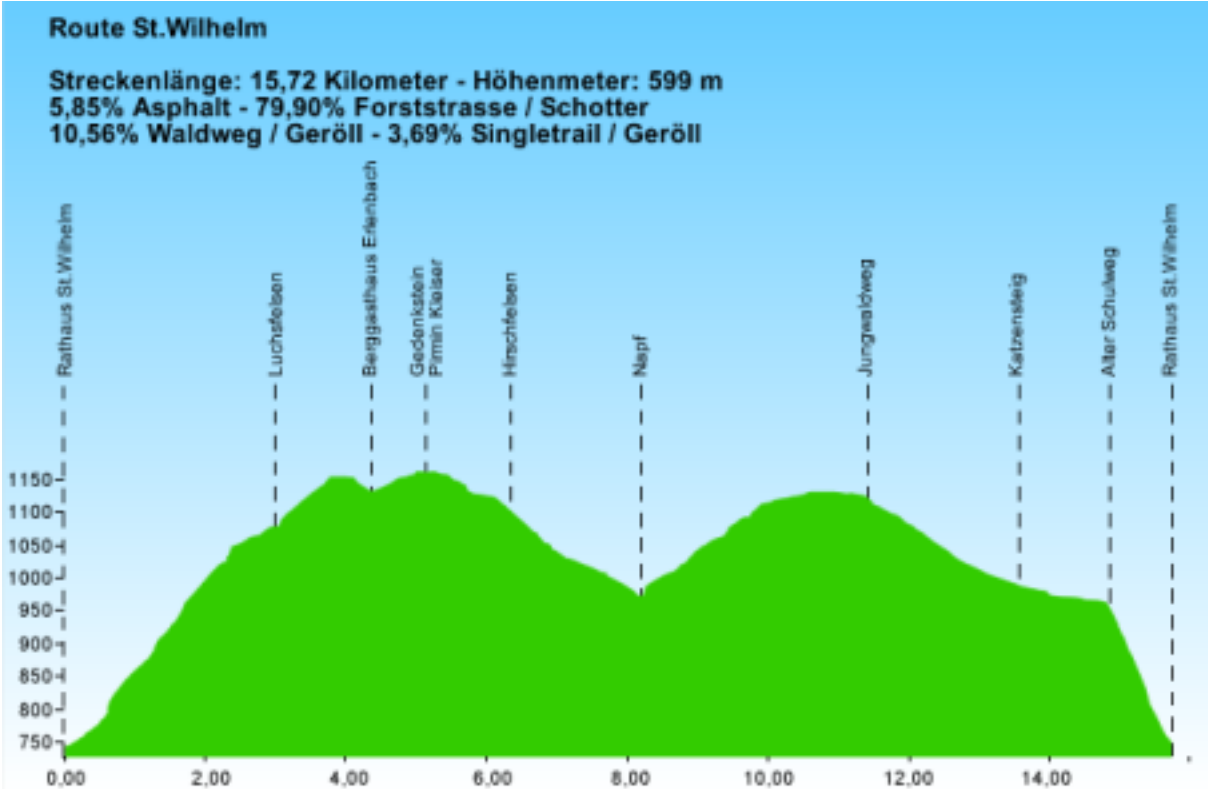

# Route St. Wilhelm

Übersichtskarte:

Höhenprofil:

© EMBT® European Mountain Bicycling Trails (9/2001)