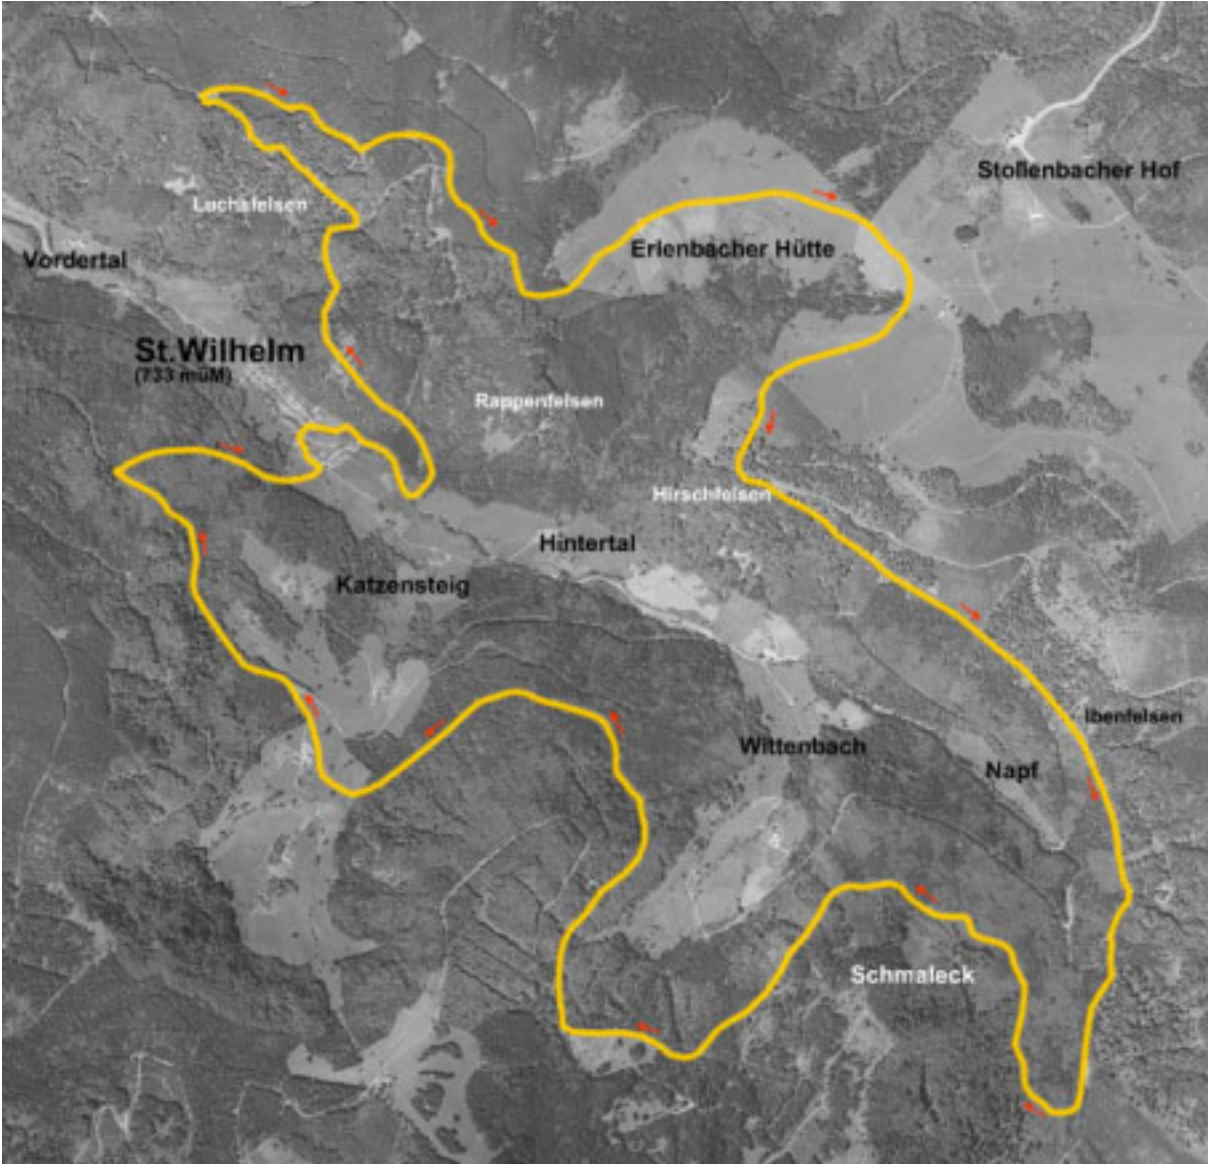

# Route St. Wilhelm

Übersichtskarte:

Höhenprofil:

© EMBT® European Mountain Bicycling Trails (9/2001)