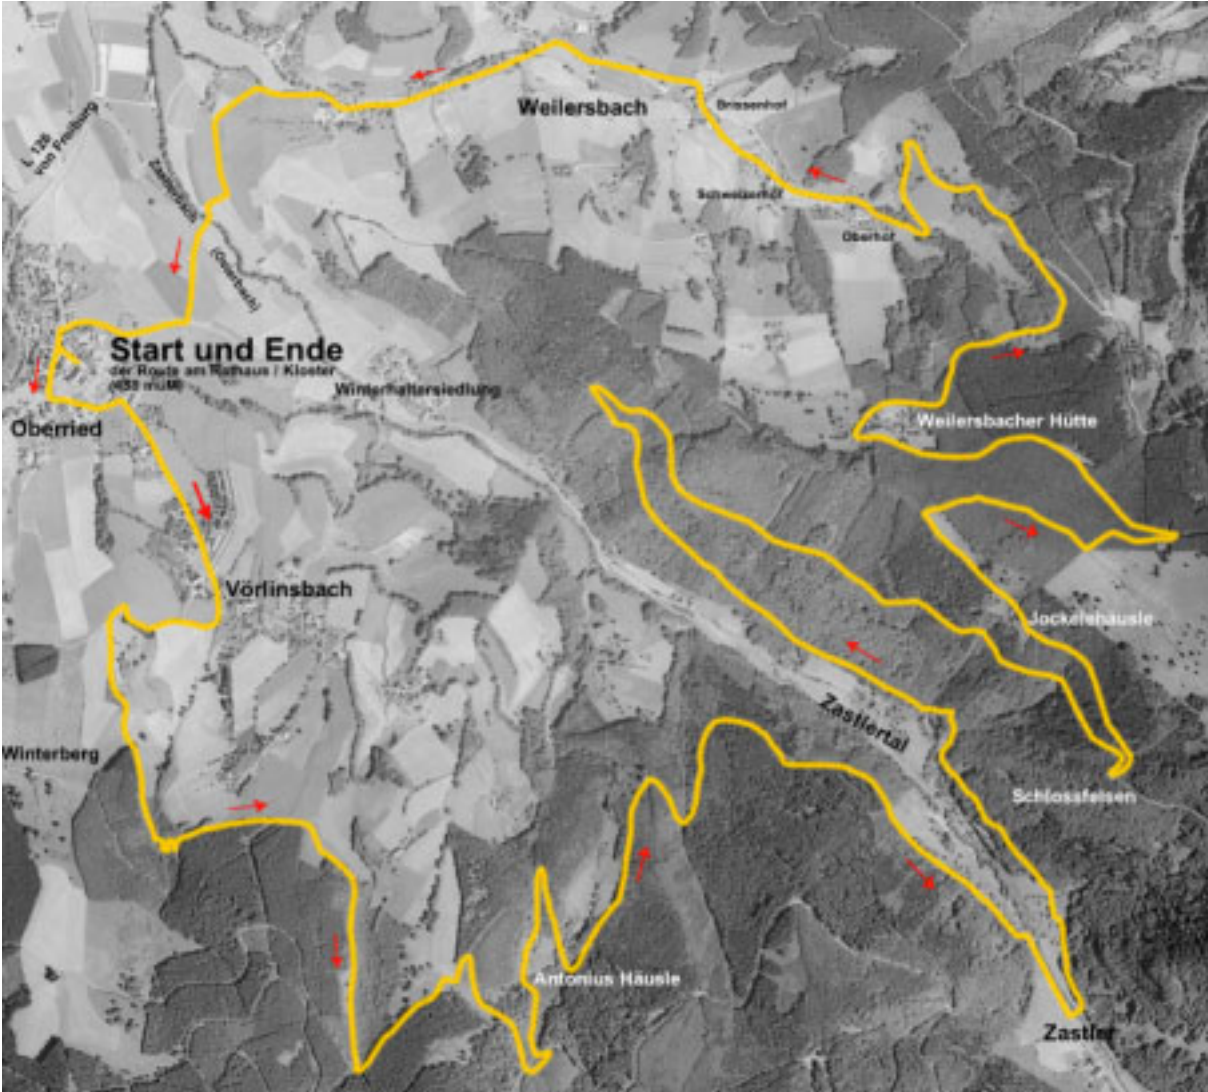

Route Zastler

Übersichtskarte:

Höhenprofil:

© EMBT® European Mountain Bicycling Trails (9/2001)